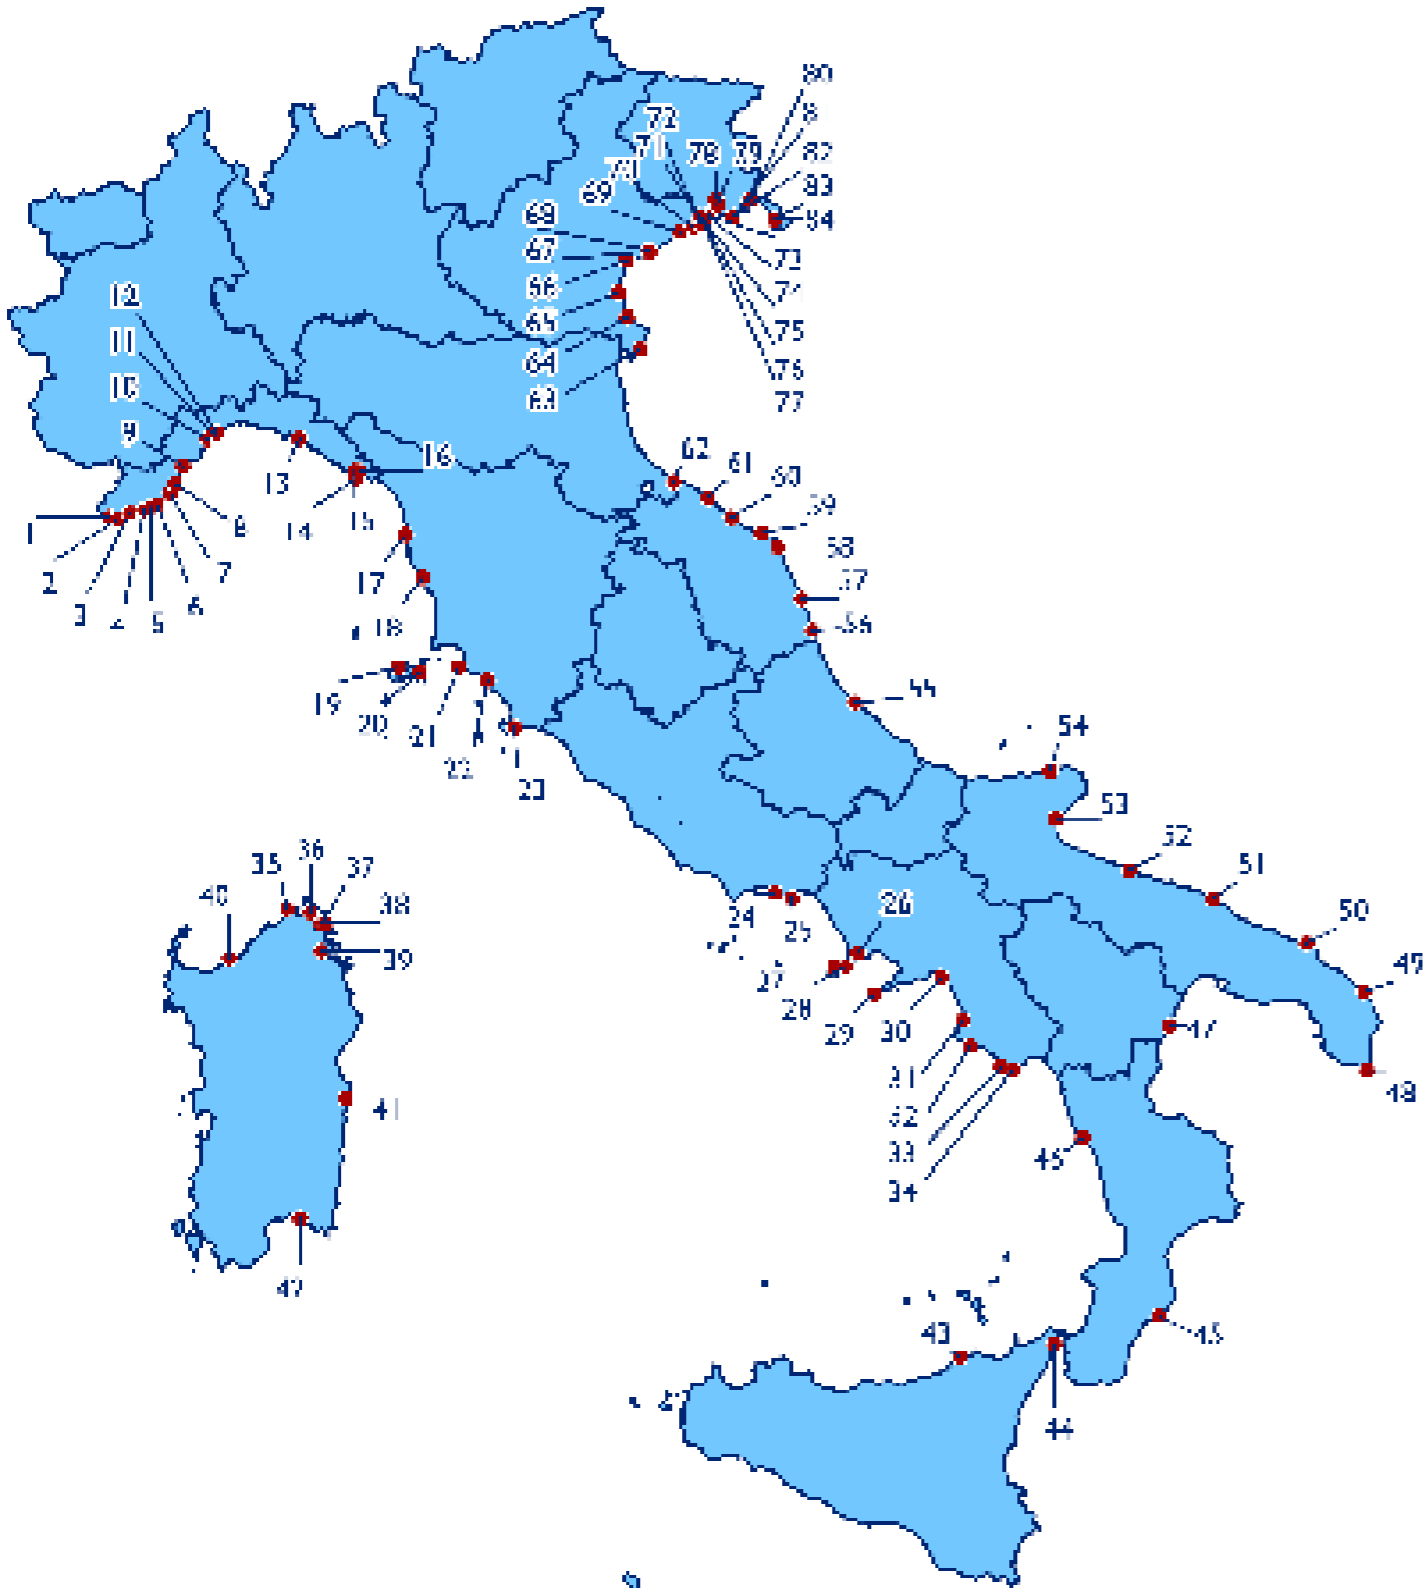

CROTONE

194. Sellia Marina
195. Catanzaro
196. Soverato
197. Tropea
198. Caulonia
199. Roccella Jonica
200. Siderno

SICILIA

CATANZARO

201. Ali Terme
202. Roccalumera
203. Furci Siculo
204. Santa Teresa di Riva
205. Lipari
206. Tusa
207. Menfi
208. Modica
209. Ispica
210. Pozzallo
211. Ragusa

Elenco completo degli 84 approdi Bandiera Blu 2023

LIGURIA

IMPERIA

1. Cala del Forte (Ventimiglia)
2. Porto di Bordighera (Bordighera)
3. Portosole (Sanremo)
4. Marina degli Aregai (Santo Stefano al Mare)
5. Marina di San Lorenzo (San Lorenzo al Mare)
6. Porto turistico di Imperia (Imperia)

SAVONA

7. Marina di Andora (Andora)
8. Marina di Alassio - Porto Luca Ferrari (Alassio)
9. Marina di Loano (Loano)
10. Vecchia Darsena Savona (Savona)
11. Cala Cravieu (Celle Ligure)
12. Marina di Varazze (Varazze)

CALABRIA

REGGIO CALABRIA

45. Porto delle Grazie (Roccella Jonica)

COSENZA

46. Darsena Turistica Porto di Cetraro (Cetraro)

BASILICATA

MATERA

47. Marina di Policoro (Policoro)